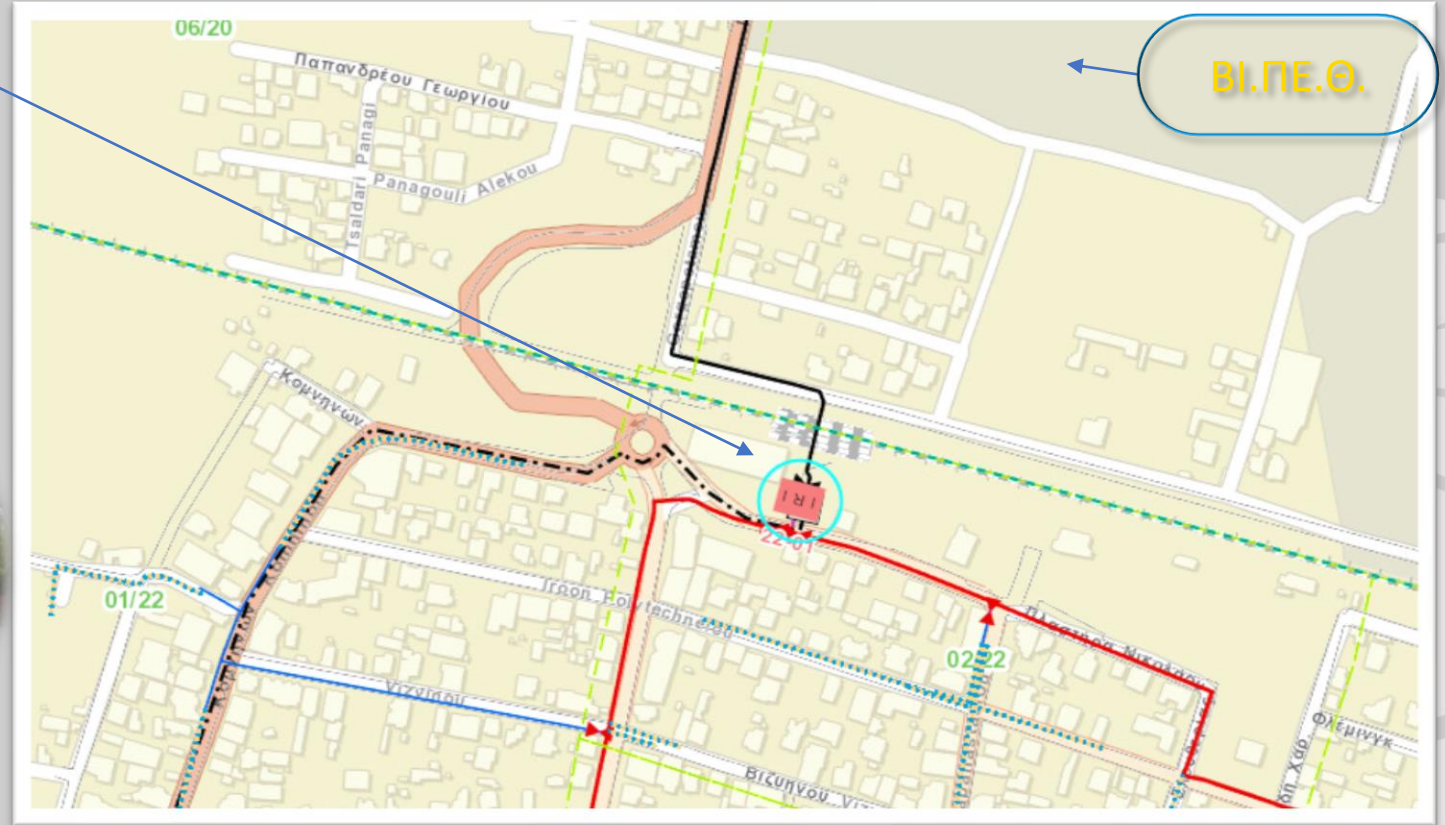

νέες
συνδέσεις

11 150

(Δευτέρα - Παρασκευή: 08:00 - 16:00)

τηλέφωνο
άμεσης επέμβασης

10 302

(24 ώρες το 24ωρο)

- Με απόλυτη επιτυχία πραγματοποιήθηκε την **Τρίτη 24 Οκτωβρίου 2017** στη **Θεσσαλονίκη**, η 3η Άσκηση Ετοιμότητας για το έτος **2017** της **ΕΔΑ ΘΕΣΣΑΛΟΝΙΚΗΣ – ΘΕΣΣΑΛΙΑΣ**. Στην επιτυχία της συνέβαλαν όλες οι εμπλεκόμενες υπηρεσίες και το προσωπικό της **ΕΔΑ ΘΕΣΣ** με τη συμβολή των Αρχών και της αρμόδιας εργοληπτικής εταιρείας.
 - Σκοπός της άσκησης που πραγματοποίησε η **ΕΔΑ ΘΕΣΣ** στην περιοχή της **Σίνδου στη Θεσσαλονίκη** ήταν:
 - η δοκιμασία και ο έλεγχος της πληρότητας των σχεδίων έκτακτης ανάγκης
 - η απαιτούμενη συνεργασία μεταξύ των εμπλεκόμενων δομών
 - η βελτίωση του συντονισμού, της επικοινωνίας και του τρόπου διαχείρισης της πληροφορίας
 - η αποτελεσματική αντιμετώπιση του έκτακτου συμβάντος
- Το σενάριο της άσκησης διαμορφώθηκε από τη Διεύθυνση Διαχείρισης Δικτύου και Άμεσης Επέμβασης και αφορούσε «**Πυρκαγιά σε άλσος, εντός του οποίου βρίσκεται σταθμός Διανομής**» επί της οδού Νικολάου Πλαστήρα (έναντι αριθμού 20Α και πλησίον του Πολιτιστικού Κέντρου Σίνδου).

νέες
συνδέσεις

11 150

(Δευτέρα - Παρασκευή: 08:00 - 16:00)

τηλέφωνο
άμεσης επέμβασης

10 302

(24 ώρες το 24ωρο)

Θεσσαλονίκη - Τόπος διεξαγωγής της άσκησης

ΠΟΛΙΤΙΣΤΙΚΟ
ΚΕΝΤΡΟ
ΣΙΝΔΟΥ

IRI 22-01

νέες
συνδέσεις

11 150

(Δευτέρα - Παρασκευή: 08:00 - 16:00)

τηλέφωνο
άμεσης επέμβασης

10 302

(24 ώρες το 24ωρο)

Τόπος διεξαγωγής της άσκησης

- Η Άσκηση ξεκίνησε στις **17:44** όπου πολίτης αντιλαμβάνεται φωτιά σε άλσος στον οικισμό της Σίνδου, επί της οδού Ν. Πλαστήρα (ένατι αριθμού 20Α, εντός του οποίου υπάρχει περιφραγμένη εγκατάσταση φυσικού αερίου. Άμεσα ειδοποιεί το Τηλ. Κέντρο Άμεσης Επέμβασης της **ΕΔΑ ΘΕΣΣ**.
- Ενημέρωση του Τηλεφωνικού Κέντρου για την άφιξη του τεχνικού στο συμβάν.
- Προσέλευση του Τεχνικού Βάρδιας και Τεχνικού Επιφυλακής Δυτικής Περιοχής της **ΕΔΑ ΘΕΣΣ** ο οποίος επεμβαίνει και ενημερώνει για την έκταση Πυρκαγιάς.