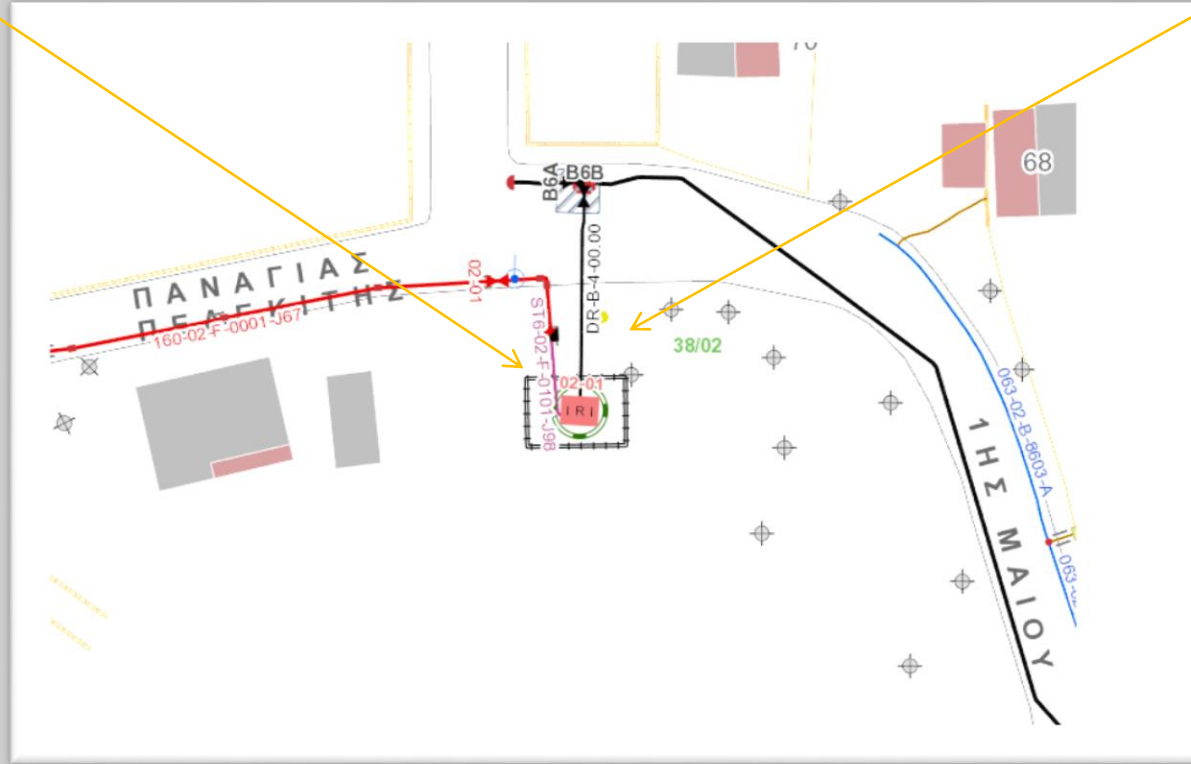

νέες
συνδέσεις

11 150

(Δευτέρα - Παρασκευή: 08:00 - 16:00)

τηλέφωνο
άμεσης επέμβασης

10 302

(24 ώρες το 24ωρο)

Τόπος διεξαγωγής της άσκησης - Καρδίτσα

- Με απόλυτη επιτυχία πραγματοποιήθηκε την **Πέμπτη 26 Οκτωβρίου 2017** στη **Καρδίτσα**, η 3η Άσκηση Ετοιμότητας για το έτος **2017** της **ΕΔΑ ΘΕΣΣΑΛΟΝΙΚΗΣ – ΘΕΣΣΑΛΙΑΣ**. Στην επιτυχία της συνέβαλαν όλες οι εμπλεκόμενες υπηρεσίες και το προσωπικό της **ΕΔΑ ΘΕΣΣ** με τη συμβολή των Αρχών και της αρμόδιας εργοληπτικής εταιρείας.
 - Σκοπός της άσκησης που πραγματοποίησε η **ΕΔΑ ΘΕΣΣ** στην πόλη της **Καρδίτσας**, στη **Περιφέρεια Θεσσαλίας** ήταν:
 - η δοκιμασία και ο έλεγχος της πληρότητας των σχεδίων έκτακτης ανάγκης
 - η απαιτούμενη συνεργασία μεταξύ των εμπλεκόμενων δομών
 - η βελτίωση του συντονισμού, της επικοινωνίας και του τρόπου διαχείρισης της πληροφορίας
 - η αποτελεσματική αντιμετώπιση του έκτακτου συμβάντος
- Το σενάριο της άσκησης διαμορφώθηκε από τη Διεύθυνση Λειτουργίας & Συντήρησης Δικτύου και προέβλεπε **πτώση φλεγόμενου δέντρου σε παρακείμενο σταθμό τροφοδοσίας**, που βρίσκεται στο πάρκο του Αγίου Νικολάου επί της οδού Παναγίας Πελεκητής.

νέες συνδέσεις
11 150
(Δευτέρα - Παρασκευή: 08:00 - 16:00)

τηλέφωνο
άμεσης επέμβασης
10 302
(24 ώρες το 24ωρο)

Τόπος διεξαγωγής της άσκησης - Καρδίτσα

IRI 19-4

Πάρκο Αγ. Νικολάου

νέες συνδέσεις
11 150
(Δευτέρα - Παρασκευή: 08:00 - 16:00)

- Στις **18:00** καταφθάνει στον τόπο του συμβάντος ο Επιχειρησιακός Τεχνικός Επιφυλακής ο οποίος κατόπιν εντολής του Υπεύθυνου Επιφυλακής, δίνει την εντολή για κλείσιμο της παροχής αερίου στο σταθμό, από το βανοστάσιο Β4 στην συμβολή των οδών Παπανδρέου – Τσίτσα και Μπούσδρα

ΝΕΕΣ
συνδέσεις
11 150
(Δευτέρα - Παρασκευή: 08:00 - 16:00)

τηλέφωνο
άμεσης επέμβασης

10 302
(24 ώρες το 24ωρο)

Τόπος διεξαγωγής της άσκησης - Καρδίτσα

- Οι δυνάμεις της Ελληνικής Αστυνομίας καταφθάνουν στο χώρο του συμβάντος στις **18:02** και προχωρούν για λόγους ασφαλείας στον άμεσο αποκλεισμό του σημείο και προχωρούν σε εκτροπή της κυκλοφορίας.