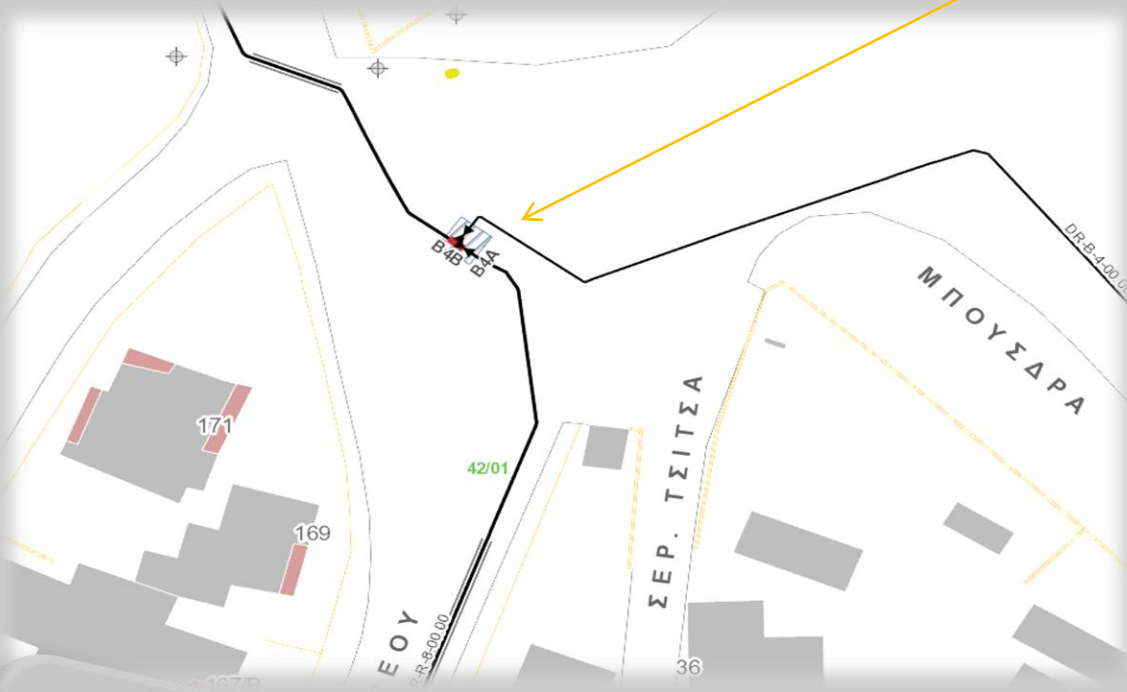

ΝΕΕΣ
συνδέσεις
11 150
(Δευτέρα - Παρασκευή: 08:00 - 16:00)

τηλέφωνο
άμεσης επέμβασης

10 302
(24 ώρες το 24ωρο)

Τόπος διεξαγωγής της άσκησης - Καρδίτσα

- Οι δυνάμεις της Ελληνικής Αστυνομίας καταφθάνουν στο χώρο του συμβάντος στις **18:02** και προχωρούν για λόγους ασφαλείας στον άμεσο αποκλεισμό του σημείο και προχωρούν σε εκτροπή της κυκλοφορίας.

Τόπος διεξαγωγής της άσκησης - Καρδίτσα

- Επεμβάσεις των τεχνικών επιφυλακής της ΕΔΑ ΘΕΣΣ στο βανοστάσιο.

ΒΑΝΟΣΤΑΣΙΟ Β4

11 150
VΕΕΣ συνδέσεις
(Δευτέρα - Παρασκευή: 08:00 - 16:00)

τηλέφωνο άμεσας επέμβασης
10 302
(24 ώρες το 24ωρο)